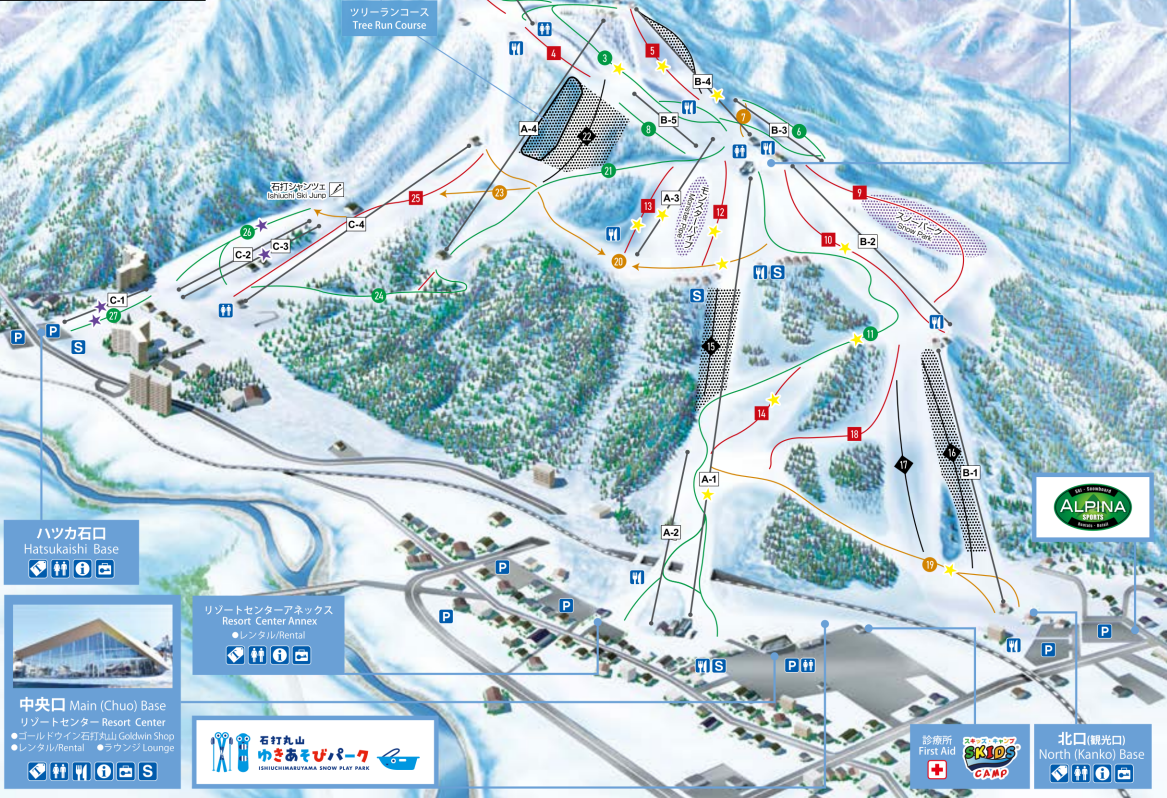

リフト情報 Lift Information

* A-1	サンライズエクスプレス Chair	Sunrise Express	Gondola	↑×10
A-2	中央ファミリーリフト	Chuo Family Lift		↑×2
* A-3	チロルトリプルリフト	Tirol Triple Lift		↑×3
A-4	中央高速トリプルリフト	Chuo High Speed Triple Lift		↑×3
A-5	山頂高速リフト	Sancho High Speed Lift		↑×4
* B-1	観光第1エクスプレス	Kanko No.1 Express		↑×4
* B-2	観光第2エクスプレス	Kanko No.2 Express		↑×4
B-3	北丸山ファミリーペアリフト	Kita-Maruyama Family Pair Lift		↑×2
B-4	観光第3エクスプレス	Kanko No.3 Express		↑×4
B-5	グリーンリフト	Green Lift		↑×2
C-1	ハツカ石第1トリプルリフト	Hatsukaishi No.1 Triple Lift		↑×3
C-2	ハツカ石ファミリーペアリフト	Hatsukaishi Family Pair Lift		↑×2
C-3	ハツカ石ファミリートリプルリフト	Hatsukaishi Family Triple Lift		↑×3
C-4	ハツカ石スーパーリフト	Hatsukaishi Super Lift		↑×3

*印のリフトは下り線が乗車可能です。
Lifts marked with an asterisk (*) can be taken down.

コース Course Information

1	メルダウコース Maerchen	15	デビルダウンコース Devil Down
2	山頂ゲレンデ Sancho	16	ダイナミックAコース Dynamic A
3	パラダイスコース Paradise	17	ダイナミックBコース Dynamic B
4	尾根コース Gnue	18	源五郎コース Genro
5	大丸山ゲレンデ Oh-Maruyama	19	ダイナミックバイパス Dynamic Bypass
6	北丸山ファミリーゲレンデ Kita-Maruyama Family	20	中央バイパス Chuo Bypass
7	大丸山バイパス Oh-Maruyama Bypass	21	中央斜滑降コース Chuo Traverse
8	グリーンコース Green	22	ジャンプAコース Jump A
9	エンゼルコース Angel	23	ハツカ石バイパス Hatsukaishi Bypass
10	銀座ゲレンデ Ginza	24	林間コース Rinkan
11	サンライズライン Sunrise Line	25	クレーザーゲレンデ Craze
12	ザイラーコース Salier	26	ハツカ石ファミリーゲレンデ Hatsukaishi Family
13	ホビヒラコース Hoppichir	27	カモシカゲレンデ Kamoshika
14	スポーツマンコース Sportsman