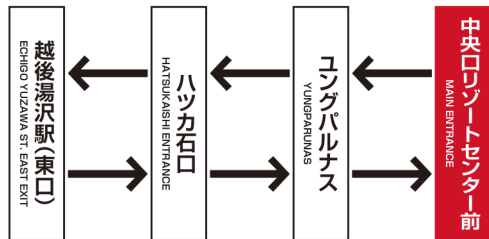

# 越後湯沢駅⇄石打丸山 シャトルバス時刻表

12/18~4/4 運行

ECHIGO YUZAWA ST ⇄ ISHIUCHI MARUYAMA Free Shuttle Bus Timetable (18DEC~4APR)

越後湯沢駅 ⇄ 石打丸山

ECHIGOYUZAWA ST⇄ISHIUCHIMARUYAMA

	1便	2便	3便	4便	5便	6便	7便	8便	9便	10便	11便	12便
越後湯沢駅(東口) ECHIGOYUZAWA ST EAST EXIT	7:40	8:25	9:20	9:55	10:35	11:50	13:10	14:10	14:55	16:05	17:00	17:55
ハツカ石口 HATSUKAISHI ENTRANCE	7:50	8:35	9:30	10:05	10:45	12:00	—	—	—	—	—	—
中央リゾートセンター前 MAIN ENTRANCE	7:55	8:40	9:35	10:10	10:50	12:05	13:25	14:25	15:10	16:20	17:15	18:10
中央リゾートセンター前 MAIN ENTRANCE	7:25	8:10	9:05	9:40	10:20	11:35	12:50	13:50	14:35	15:45	16:40	17:35
ユングバルナス YUNGPARUNAS	—	—	—	—	—	—	12:58	13:58	14:43	15:53	16:48	17:43
ハツカ石口 HATSUKAISHI ENTRANCE	—	—	—	—	—	—	13:03	14:03	14:48	15:58	16:53	17:48
越後湯沢駅(東口) ECHIGO YUZAWA ST EAST EXIT	7:40	8:25	9:20	9:55	10:35	11:50	13:10	14:10	14:55	16:05	17:00	17:55

# 場内巡回シャトルバス時刻表

【昼便】12/18~4/4運行 【夜便】12/26~2/28、3/6,7,13,14運行

ISHIUCHI MARUYAMA Shuttle bus timetable (14DEC~12APR)

場内巡回シャトルバス 昼便

TOUR BUS in ISHIUCHIMARUYAMA

	1便	2便	3便	4便	5便	6便	7便	8便	9便
中央リゾートセンター前 MAIN ENTRANCE	8:05	9:00	10:00	11:00	13:00	14:00	15:00	16:00	16:50
ハツカ石口 HATSUKAISHI ENTRANCE	8:15	9:10	10:10	11:10	13:10	14:10	15:10	16:10	17:00
GALA湯沢 GALA YUZAWA	8:23	9:18	10:18	11:18	13:18	14:18	15:18	16:18	17:08
ハツカ石口 HATSUKAISHI ENTRANCE	8:31	9:26	10:26	11:26	13:26	14:26	15:26	16:26	17:16
ユングバルナス YUNGPARUNAS	8:34	9:29	10:29	—	—	—	—	—	—
中央リゾートセンター前 MAIN ENTRANCE	8:41	9:36	10:36	11:36	13:36	14:36	15:36	16:36	17:26
北口(観光口) NORTH ENTRANCE(KANKO)	8:46	9:41	10:41	11:41	13:41	14:41	15:41	16:41	17:31
中央リゾートセンター前 MAIN ENTRANCE	8:51	9:46	10:46	11:46	13:46	14:46	15:46	16:46	17:36

場内巡回シャトルバス 夜便

TOUR BUS in ISHIUCHIMARUYAMA

	1便	2便	3便
中央リゾートセンター前 MAIN ENTRANCE	18:00	19:00	20:30
ユングバルナス YUNGPARUNAS	18:05	19:05	20:35
ハツカ石口 HATSUKAISHI ENTRANCE	18:08	19:08	20:38
越後湯沢駅(東口) ECHIGO YUZAWA ST EAST EXIT	18:15	19:15	20:45
中央リゾートセンター前 MAIN ENTRANCE	18:30	19:30	21:00
北口(観光口) NORTH ENTRANCE(KANKO)	18:35	19:35	21:05
中央リゾートセンター前 MAIN ENTRANCE	18:40	19:40	21:10