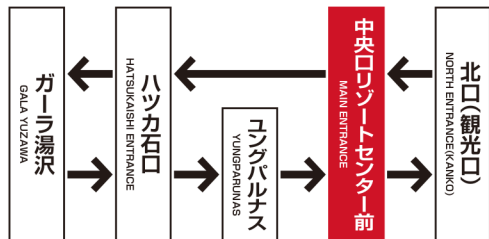

# 越後湯沢駅⇄石打丸山 シャトルバス時刻表

12/18~4/4 運行

ECHIGO YUZAWA ST ⇄ ISHIUCHI MARUYAMA Free Shuttle Bus Timetable (18DEC~4APR)

越後湯沢駅 ⇄ 石打丸山

ECHIGOYUZAWA ST⇄ISHIUCHIMARUYAMA

	1便	2便	3便	4便	5便	6便	7便	8便	9便	10便	11便	12便
越後湯沢駅(東口) ECHIGOYUZAWA ST EAST EXIT	7:40	8:25	9:20	9:55	10:35	11:50	13:10	14:10	14:55	16:05	17:00	17:55
ハツカ石口 HATSUKAISHI ENTRANCE	7:50	8:35	9:30	10:05	10:45	12:00	—	—	—	—	—	—
中央リゾートセンター前 MAIN ENTRANCE	7:55	8:40	9:35	10:10	10:50	12:05	13:25	14:25	15:10	16:20	17:15	18:10
中央リゾートセンター前 MAIN ENTRANCE	7:25	8:10	9:05	9:40	10:20	11:35	12:50	13:50	14:35	15:45	16:40	17:35
ユングバルナス YUNGPARUNAS	—	—	—	—	—	—	12:58	13:58	14:43	15:53	16:48	17:43
ハツカ石口 HATSUKAISHI ENTRANCE	—	—	—	—	—	—	13:03	14:03	14:48	15:58	16:53	17:48
越後湯沢駅(東口) ECHIGO YUZAWA ST EAST EXIT	7:40	8:25	9:20	9:55	10:35	11:50	13:10	14:10	14:55	16:05	17:00	17:55

# 場内巡回シャトルバス時刻表

【昼便】12/18~4/4運行 【夜便】12/26~2/28、3/6,7,13,14運行

ISHIUCHI MARUYAMA Shuttle bus timetable (14DEC~12APR)

場内巡回シャトルバス 昼便

TOUR BUS in ISHIUCHIMARUYAMA

	1便	2便	3便	4便	5便	6便	7便	8便	9便
中央リゾートセンター前 MAIN ENTRANCE	8:05	9:00	10:00	11:00	13:00	14:00	15:00	16:00	16:50
ハツカ石口 HATSUKAISHI ENTRANCE	8:15	9:10	10:10	11:10	13:10	14:10	15:10	16:10	17:00
GALA湯沢 GALA YUZAWA	8:23	9:18	10:18	11:18	13:18	14:18	15:18	16:18	17:08
ハツカ石口 HATSUKAISHI ENTRANCE	8:31	9:26	10:26	11:26	13:26	14:26	15:26	16:26	17:16
ユングバルナス YUNGPARUNAS	8:34	9:29	10:29	—	—	—	—	—	—
中央リゾートセンター前 MAIN ENTRANCE	8:41	9:36	10:36	11:36	13:36	14:36	15:36	16:36	17:26
北口(観光口) NORTH ENTRANCE(KANKO)	8:46	9:41	10:41	11:41	13:41	14:41	15:41	16:41	17:31
中央リゾートセンター前 MAIN ENTRANCE	8:51	9:46	10:46	11:46	13:46	14:46	15:46	16:46	17:36

場内巡回シャトルバス 夜便

TOUR BUS in ISHIUCHIMARUYAMA

	1便	2便	3便
中央リゾートセンター前 MAIN ENTRANCE	18:00	19:00	20:30
ユングバルナス YUNGPARUNAS	18:05	19:05	20:35
ハツカ石口 HATSUKAISHI ENTRANCE	18:08	19:08	20:38
越後湯沢駅(東口) ECHIGO YUZAWA ST EAST EXIT	18:15	19:15	20:45
中央リゾートセンター前 MAIN ENTRANCE	18:30	19:30	21:00
北口(観光口) NORTH ENTRANCE(KANKO)	18:35	19:35	21:05
中央リゾートセンター前 MAIN ENTRANCE	18:40	19:40	21:10