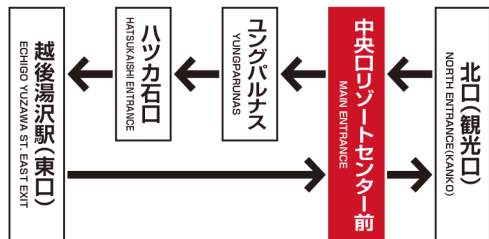

# 場内巡回シャトルバス時刻表

【昼便】12/18~4/4運行 【夜便】12/26~2/28、3/6,7,13,14運行

ISHIUCHI MARUYAMA Shuttle bus timetable (14DEC~12APR)

場内巡回シャトルバス 昼便

TOUR BUS in ISHIUCHIMARUYAMA

	1便	2便	3便	4便	5便	6便	7便	8便	9便
中央リゾートセンター前 MAIN ENTRANCE	8:05	9:00	10:00	11:00	13:00	14:00	15:00	16:00	16:50
ハツカ石口 HATSUKAISHI ENTRANCE	8:15	9:10	10:10	11:10	13:10	14:10	15:10	16:10	17:00
GALA湯沢 GALA YUZAWA	8:23	9:18	10:18	11:18	13:18	14:18	15:18	16:18	17:08
ハツカ石口 HATSUKAISHI ENTRANCE	8:31	9:26	10:26	11:26	13:26	14:26	15:26	16:26	17:16
ユングバルナス YUNGPARUNAS	8:34	9:29	10:29	—	—	—	—	—	—
中央リゾートセンター前 MAIN ENTRANCE	8:41	9:36	10:36	11:36	13:36	14:36	15:36	16:36	17:26
北口(観光口) NORTH ENTRANCE(KANKO)	8:46	9:41	10:41	11:41	13:41	14:41	15:41	16:41	17:31
中央リゾートセンター前 MAIN ENTRANCE	8:51	9:46	10:46	11:46	13:46	14:46	15:46	16:46	17:36

場内巡回シャトルバス 夜便

TOUR BUS in ISHIUCHIMARUYAMA

	1便	2便	3便
中央リゾートセンター前 MAIN ENTRANCE	18:00	19:00	20:30
ユングバルナス YUNGPARUNAS	18:05	19:05	20:35
ハツカ石口 HATSUKAISHI ENTRANCE	18:08	19:08	20:38
越後湯沢駅(東口) ECHIGO YUZAWA ST EAST EXIT	18:15	19:15	20:45
中央リゾートセンター前 MAIN ENTRANCE	18:30	19:30	21:00
北口(観光口) NORTH ENTRANCE(KANKO)	18:35	19:35	21:05
中央リゾートセンター前 MAIN ENTRANCE	18:40	19:40	21:10