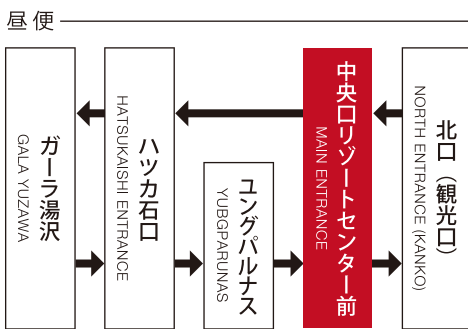

越後湯沢駅・直通便  
越後湯沢駅 ⇄ 石打丸山  
ECHIGO YUZAWA ST ⇄ ISHIUCHI MARUYAMA  
Free Shuttle Bus Timetable

運行期間  
12/16~4/2

	1便	2便	3便	4便	5便	6便	7便	8便	9便	10便	11便	12便
中央リゾートセンター前 MAIN ENTRANCE	7:25	8:15	9:05	9:55	10:45	11:35	12:55	13:50	14:45	15:40	16:35	17:30
ユングバルナス YUNGPARUNAS	—	—	—	—	—	—	13:02	13:57	14:52	15:47	16:42	17:37
ハツカ石口 HATSUKAISHI ENTRANCE	—	—	—	—	—	—	13:05	14:00	14:55	15:50	16:45	17:40
越後湯沢駅(東口) STATION EAST	7:40	8:30	9:20	10:10	11:00	11:50	13:15	14:10	15:05	16:00	16:55	17:50
越後湯沢駅(東口) STATION EAST	7:40	8:30	9:20	10:10	11:00	11:50	13:15	14:10	15:05	16:00	16:55	17:50
ハツカ石口 HATSUKAISHI ENTRANCE	7:50	8:40	9:30	10:20	11:10	12:00	—	—	—	—	—	—
中央リゾートセンター前 MAIN ENTRANCE	7:57	8:47	9:37	10:27	11:17	12:07	13:30	14:25	15:20	16:15	17:10	18:05

場内巡回  
シャトルバス時刻表  
ISHIUCHI MARUYAMA Shuttle Bus Timetable

運行期間  
12/16~4/2

昼便	1便	2便	3便	4便	5便	6便	7便	8便	9便
中央リゾートセンター前 MAIN ENTRANCE	8:10	9:10	10:10	11:10	13:00	14:00	15:00	16:00	17:00
ハツカ石口 HATSUKAISHI ENTRANCE	8:17	9:17	10:17	11:17	13:07	14:07	15:07	16:07	17:07
GALA 湯沢 GALA YUZAWA	8:25	9:25	10:25	11:25	13:15	14:15	15:15	16:15	17:15
ハツカ石口 HATSUKAISHI ENTRANCE	8:33	9:33	10:33	11:33	13:23	14:23	15:23	16:23	17:23
ユングバルナス YUNGPARUNAS	8:36	9:36	10:36	-	-	-	-	-	-
中央リゾートセンター前 MAIN ENTRANCE	8:44	9:44	10:44	11:41	13:31	14:31	15:31	16:31	17:31
北口(観光口) NORTH ENTRANCE (KANKO)	8:49	9:49	10:49	11:46	13:36	14:36	15:36	16:36	17:36
中央リゾートセンター前 MAIN ENTRANCE	8:54	9:54	10:54	11:51	13:41	14:41	15:41	16:41	17:41

ナイター便の運行は12/24~3/12です

ナイター便	1便	2便	3便
中央リゾートセンター前 MAIN ENTRANCE	18:00	19:00	20:30
ユングバルナス YUNGPARUNAS	18:07	19:07	20:37
ハツカ石口 HATSUKAISHI ENTRANCE	18:10	19:10	20:40
越後湯沢駅(東口) STATION EAST	18:20	19:20	20:50
中央リゾートセンター前 MAIN ENTRANCE	18:35	19:35	21:05
北口(観光口) NORTH ENTRANCE (KANKO)	18:38	19:38	21:08
中央リゾートセンター前 MAIN ENTRANCE	18:41	19:41	21:11