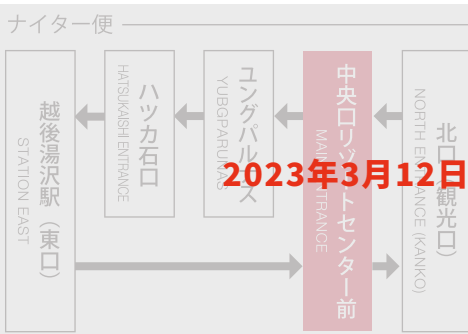

ナイター便	1便	2便	3便
中央リゾートセンター前 MAIN ENTRANCE	18:00	19:00	20:30
ユングバルナス YUNGPARUNAS	18:07	19:07	20:37
ハツカ石口 HATSUKAISHI ENTRANCE	18:10	19:10	20:40
越後湯沢駅(東口) STATION EAST	18:20	19:20	20:50
中央リゾートセンター前 MAIN ENTRANCE	18:35	19:35	21:05
北口(観光口) NORTH ENTRANCE (KANKO)	18:38	19:38	21:08
中央リゾートセンター前 MAIN ENTRANCE	18:41	19:41	21:11