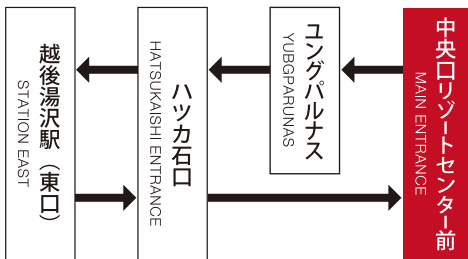

越後湯沢駅・直通便  
越後湯沢駅 ⇄ 石打丸山  
ECHIGO YUZAWA ST ⇄ ISHIUCHI MARUYAMA  
Free Shuttle Bus Timetable

運行期間  
12/16~4/2

	1便	2便	3便	4便	5便	6便	7便	8便	9便	10便	11便	12便
中央リゾートセンター前 MAIN ENTRANCE	7:25	8:15	9:05	9:55	10:45	11:35	12:55	13:50	14:45	15:40	16:35	17:30
ユングバルナス YUNGPARUNAS	—	—	—	—	—	—	13:02	13:57	14:52	15:47	16:42	17:37
ハツカ石口 HATSUKAISHI ENTRANCE	—	—	—	—	—	—	13:05	14:00	14:55	15:50	16:45	17:40
越後湯沢駅(東口) STATION EAST	7:40	8:30	9:20	10:10	11:00	11:50	13:15	14:10	15:05	16:00	16:55	17:50
越後湯沢駅(東口) STATION EAST	7:40	8:30	9:20	10:10	11:00	11:50	13:15	14:10	15:05	16:00	16:55	17:50
ハツカ石口 HATSUKAISHI ENTRANCE	7:50	8:40	9:30	10:20	11:10	12:00	—	—	—	—	—	—
中央リゾートセンター前 MAIN ENTRANCE	7:57	8:47	9:37	10:27	11:17	12:07	13:30	14:25	15:20	16:15	17:10	18:05

場内巡回  
シャトルバス時刻表  
ISHIUCHI MARUYAMA Shuttle Bus Timetable

運行期間  
12/16~4/2

昼便	1便	2便	3便	4便	5便	6便	7便	8便	9便
中央リゾートセンター前 MAIN ENTRANCE	8:10	9:10	10:10	11:10	13:00	14:00	15:00	16:00	17:00
ハツカ石口 HATSUKAISHI ENTRANCE	8:17	9:17	10:17	11:17	13:07	14:07	15:07	16:07	17:07
GALA 湯沢 GALA YUZAWA	8:25	9:25	10:25	11:25	13:15	14:15	15:15	16:15	17:15
ハツカ石口 HATSUKAISHI ENTRANCE	8:33	9:33	10:33	11:33	13:23	14:23	15:23	16:23	17:23
ユングバルナス YUNGPARUNAS	8:36	9:36	10:36	-	-	-	-	-	-
中央リゾートセンター前 MAIN ENTRANCE	8:44	9:44	10:44	11:41	13:31	14:31	15:31	16:31	17:31
北口(観光口) NORTH ENTRANCE (KANKO)	8:49	9:49	10:49	11:46	13:36	14:36	15:36	16:36	17:36
中央リゾートセンター前 MAIN ENTRANCE	8:54	9:54	10:54	11:51	13:41	14:41	15:41	16:41	17:41

ナイター便の運行は12/24~3/12です

ナイター便	1便	2便	3便
中央リゾートセンター前 MAIN ENTRANCE	18:00	19:00	20:30
ユングバルナス YUNGPARUNAS	18:07	19:07	20:37
ハツカ石口 HATSUKAISHI ENTRANCE	18:10	19:10	20:40
越後湯沢駅(東口) STATION EAST	18:20	19:20	20:50
中央リゾートセンター前 MAIN ENTRANCE	18:35	19:35	21:05
北口(観光口) NORTH ENTRANCE (KANKO)	18:38	19:38	21:08
中央リゾートセンター前 MAIN ENTRANCE	18:41	19:41	21:11